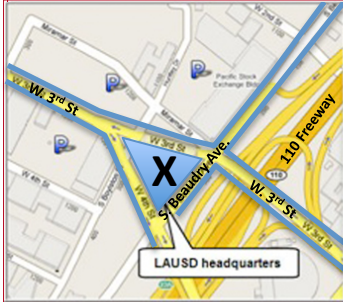

¡SALVEMOS AL PROGRAMA DE EDUCACIÓN PARA ADULTOS!

SaveAdultEd

PROTESTA: JUEVES 9 de febrero
1:30pm-3:30pm

333 s. Beaudry, L.A. 90017

LLEGAR EN CARRO:

Hacia el Sur:

110 sur, Salida calle 4th/6th
hacia Wilshire Blvd.
Use rampa hacia calle 3rd St.
Izquierda en Beaudry ave.

DIRECCIONES

Hacia el Norte:

110 norte,
Salida calle 6th/ 9th St.
Quedarse a la derecha.
Tome salida en calle 3rd.
Izquierda hacia Beaudry.

Metro/Bus

Metro Red Line a 7th Street
(Salida: calle Flower St)
Tome el **DASH F** en Flower
St y calle 7th St. hasta el
edificio del Distrito Escolar.